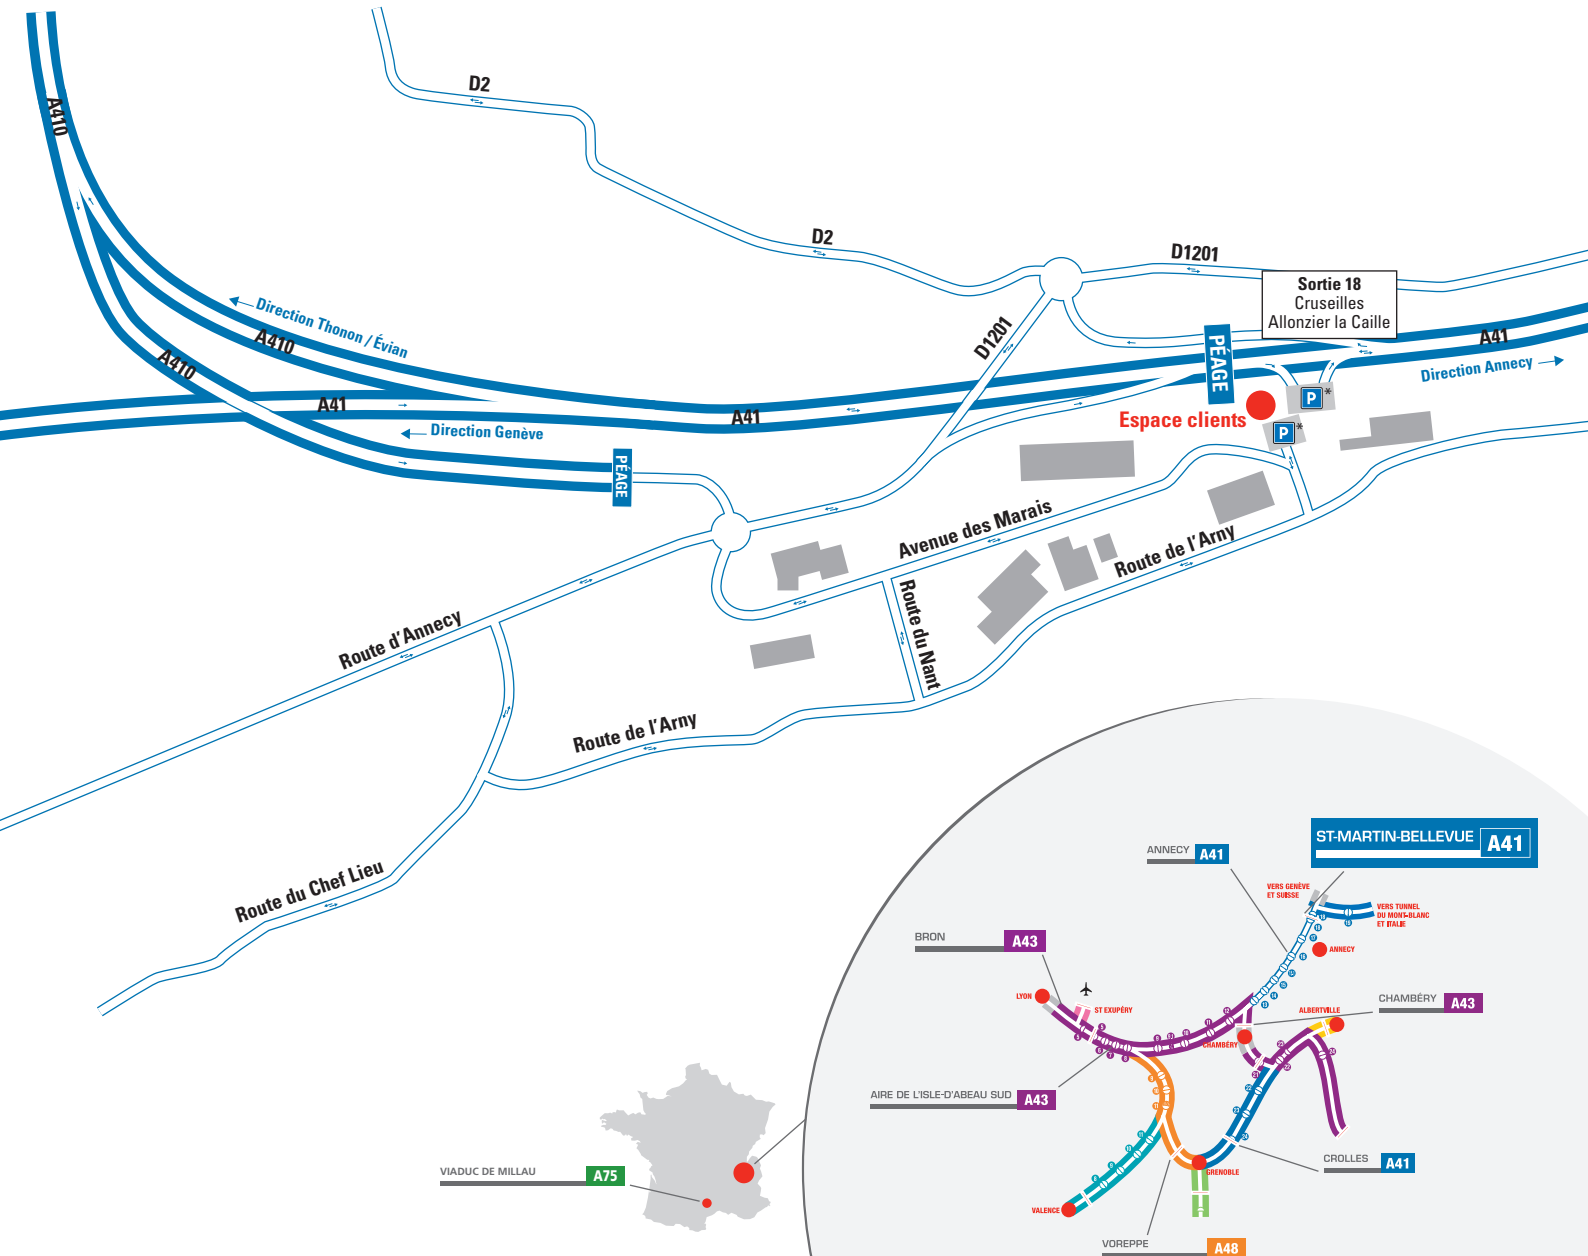

Du lundi au samedi de 7h30 à 19h30,
fermé dimanche et jours fériés

*Places réservées aux clients Télépéage ainsi qu'une place PMR.