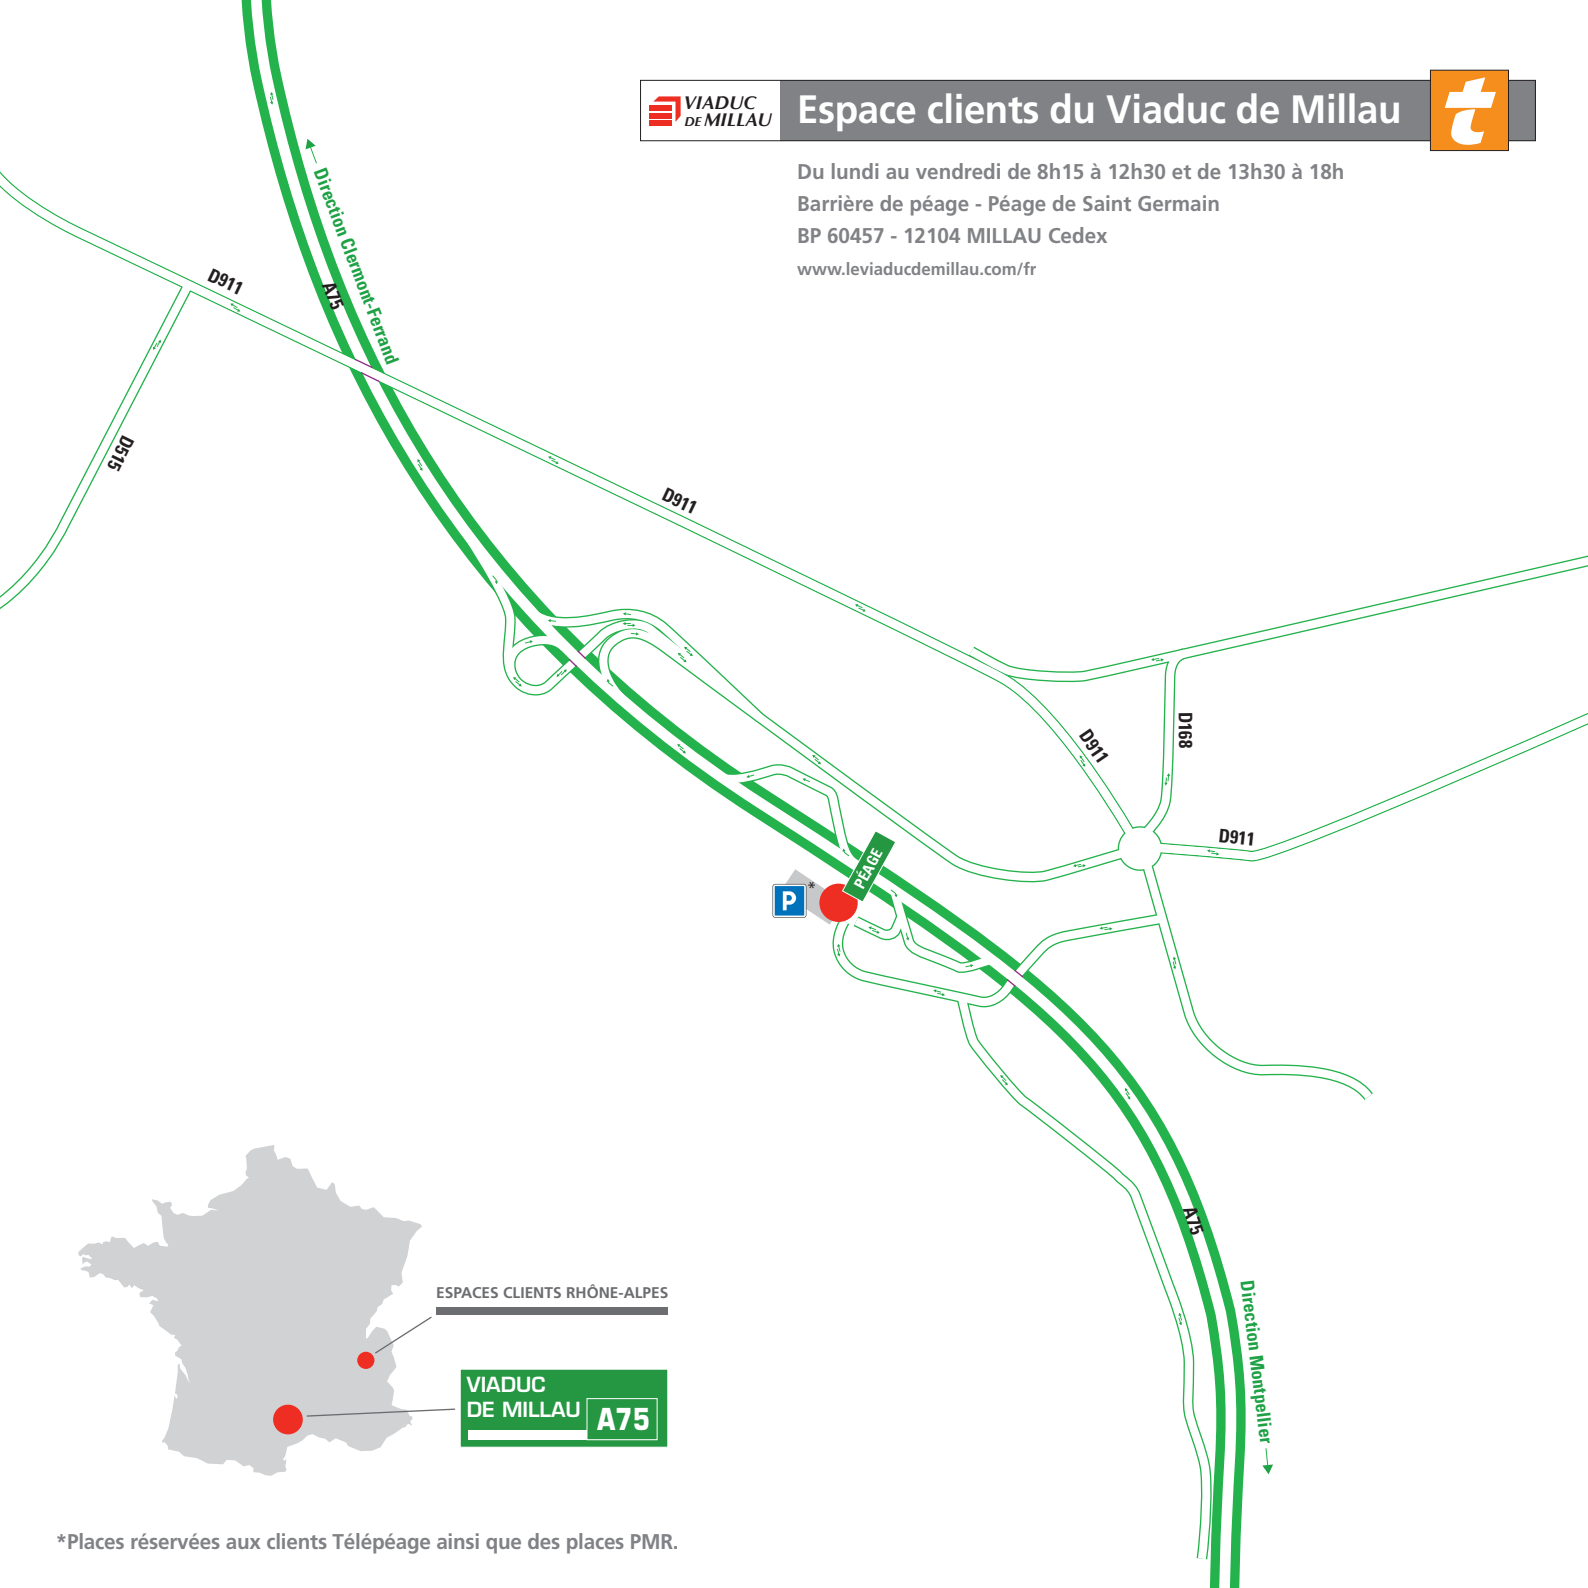

Espace clients du Viaduc de Millau

Du lundi au vendredi de 8h15 à 12h30 et de 13h30 à 18h

Barrière de péage - Péage de Saint Germain

BP 60457 - 12104 MILLAU Cedex

www.leviaducdemillau.com/fr

*Places réservées aux clients Télépéage ainsi que des places PMR.