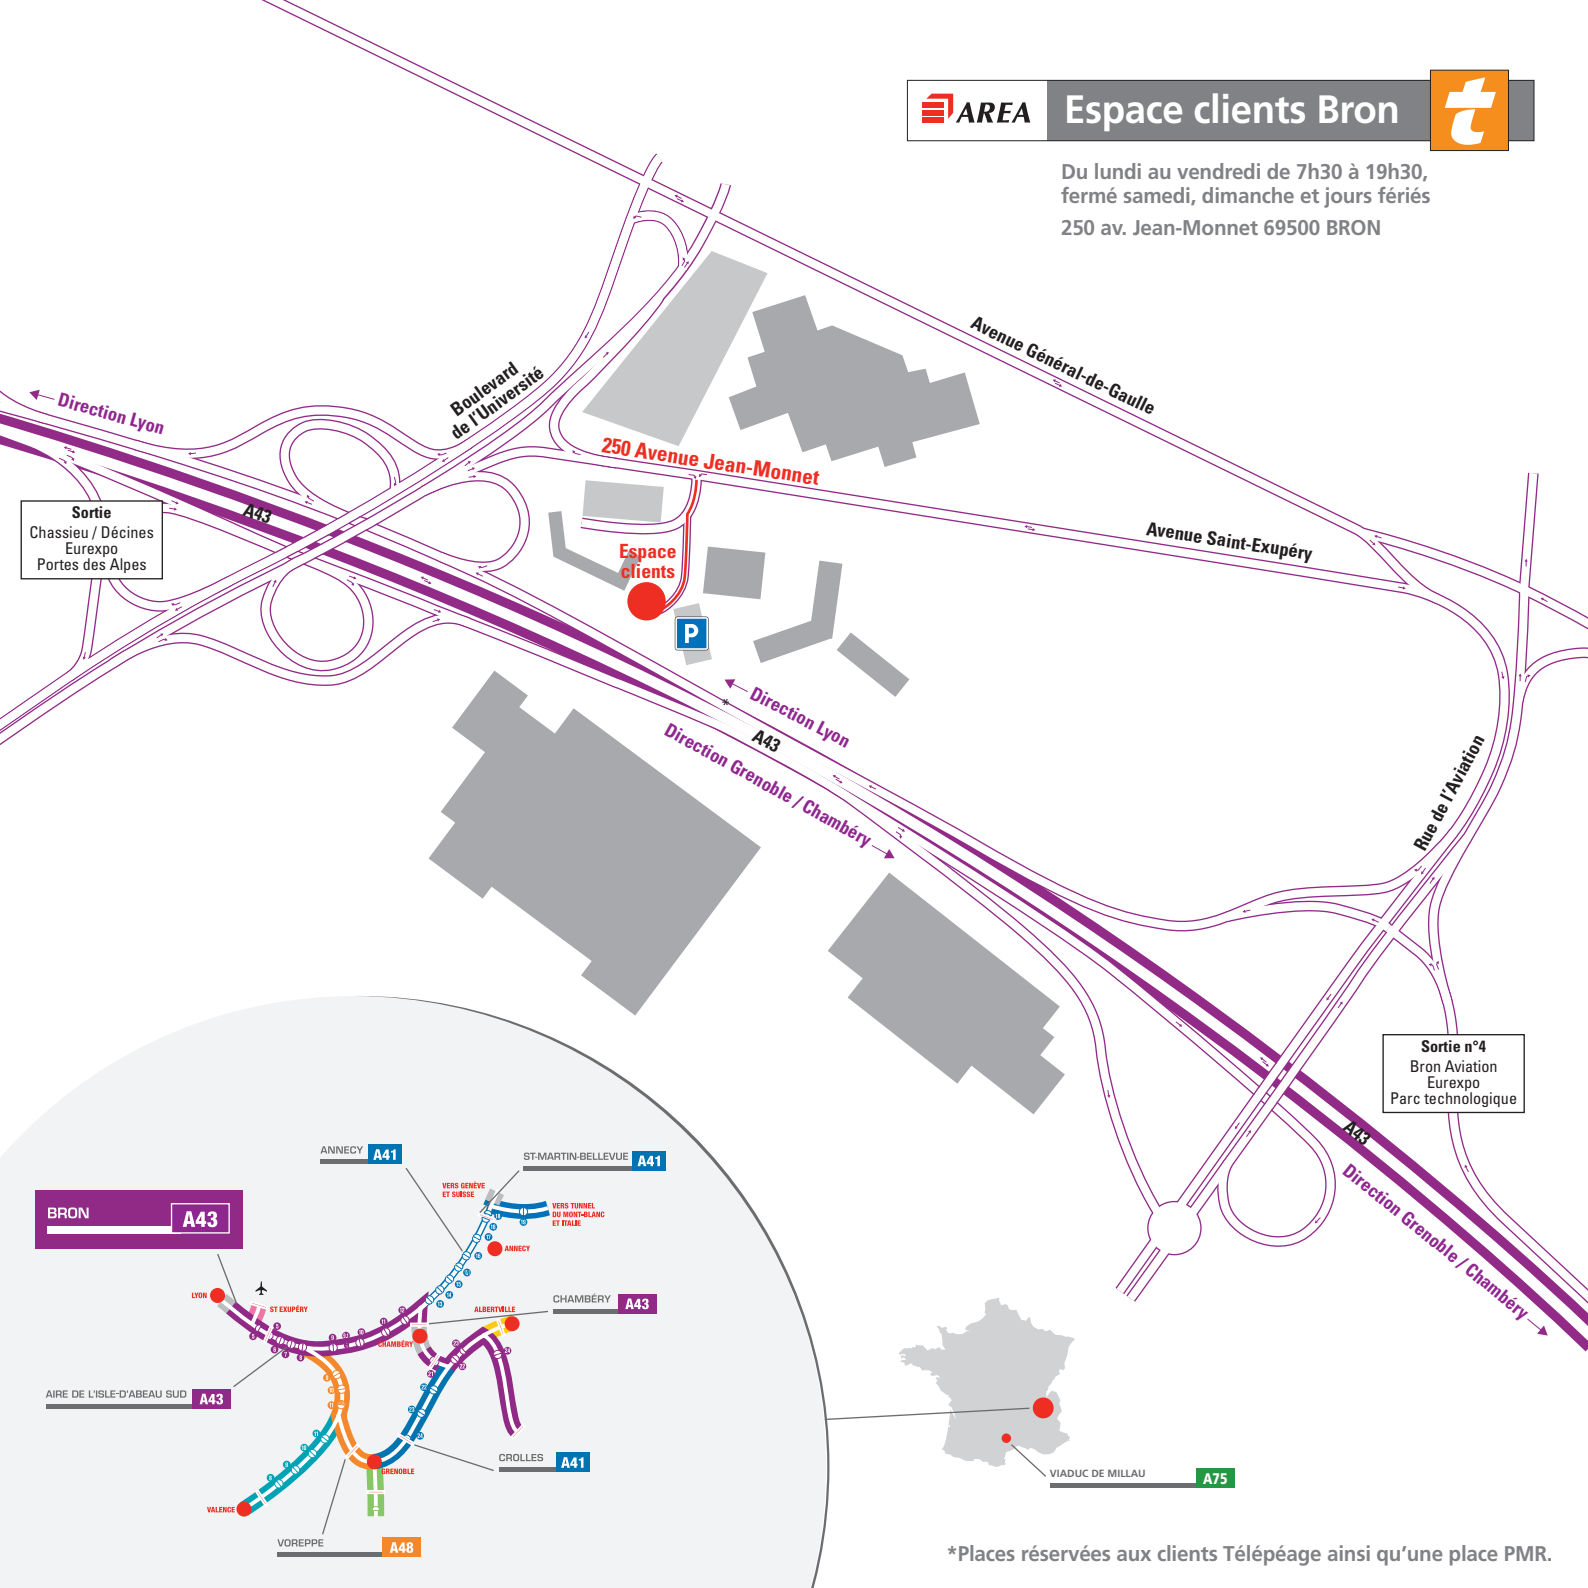

Espace clients Bron

Du lundi au vendredi de 7h30 à 19h30,
fermé samedi, dimanche et jours fériés
250 av. Jean-Monnet 69500 BRON

Sortie
Chassieu / Décines
Eurexpo
Portes des Alpes

Sortie n°4
Bron Aviation
Eurexpo
Parc technologique

*Places réservées aux clients Télépage ainsi qu'une place PMR.