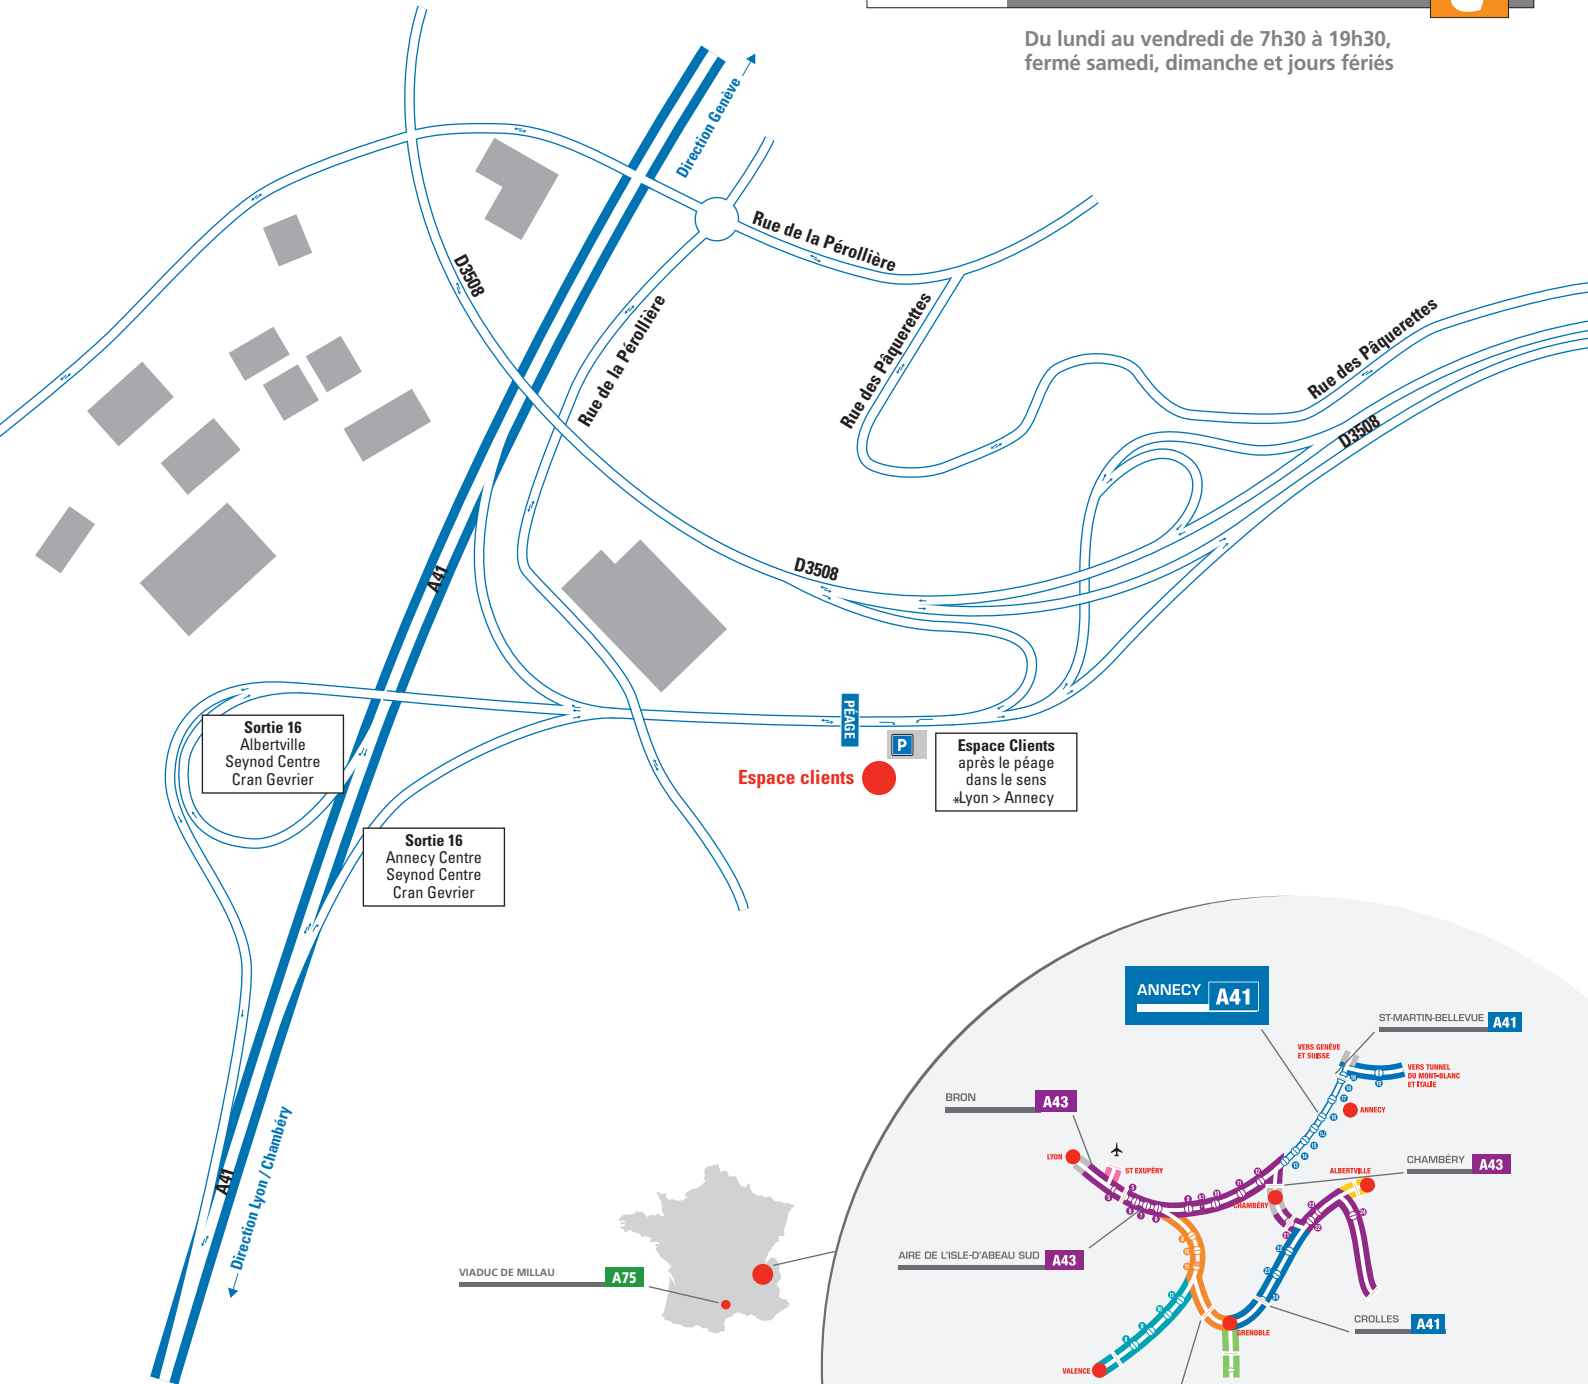

Espace clients Anncy

Du lundi au vendredi de 7h30 à 19h30,
fermé samedi, dimanche et jours fériés

VIADUC DE MILLAU

*Places réservées aux clients Télépéage ainsi qu'une place PMR.