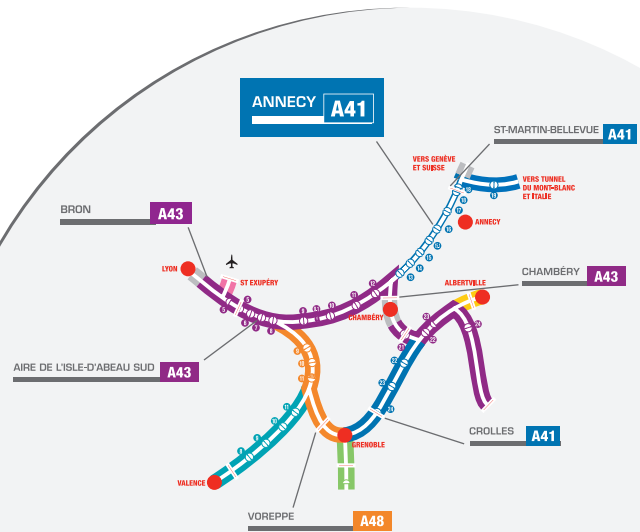

Espace clients Anncy

Du lundi au vendredi de 7h30 à 19h30,
fermé samedi, dimanche et jours fériés

VIADUC DE MILLAU

*Places réservées aux clients Télépéage ainsi qu'une place PMR.